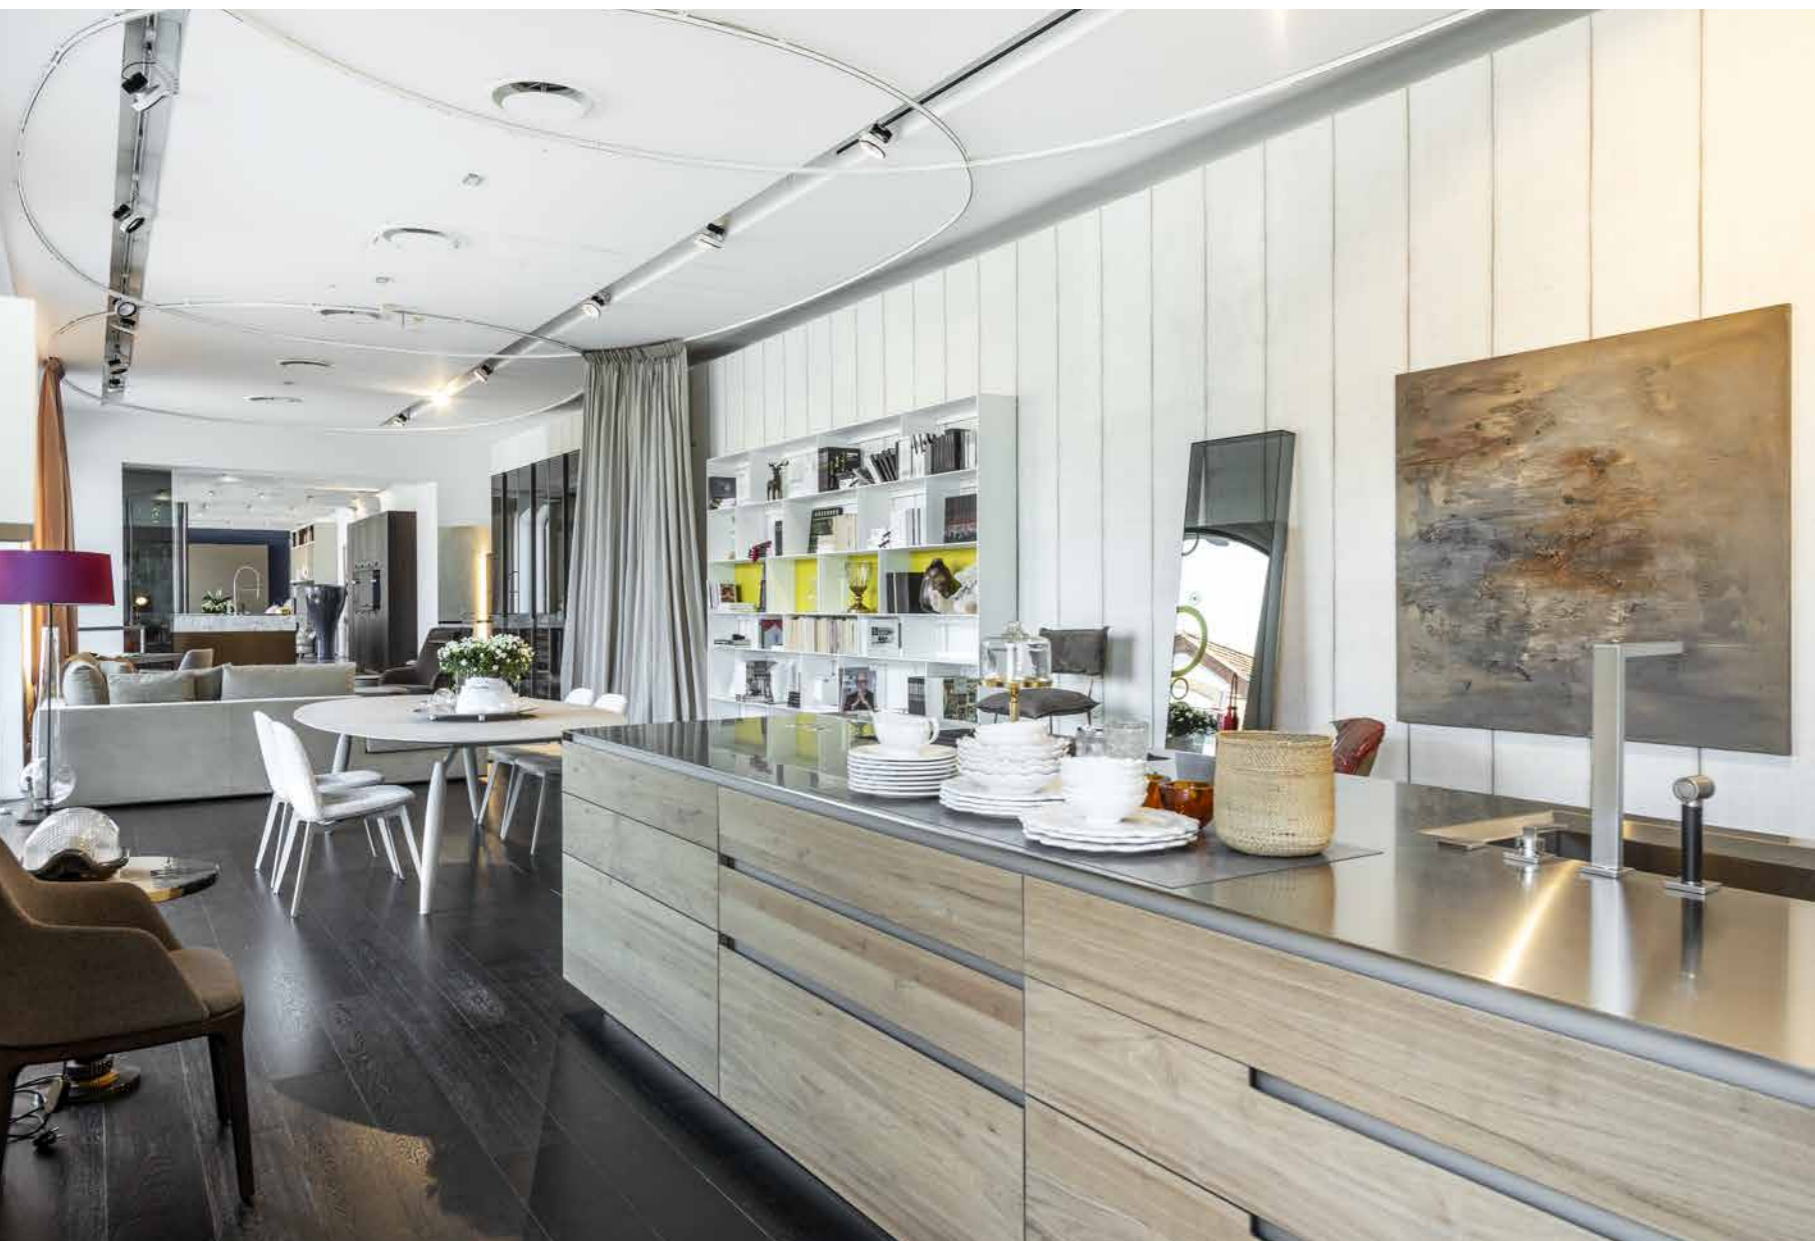

## alchimia di materia e colore

carnet per abitare

**I**n uno splendido palazzo storico nel centro di Crema, lo showroom occupa 1200 mq disposti su tre livelli. Da Carnet per Abitare tutto è un'alchimia di materia e colore, lambita delicatamente da quella vibrazione eccezionale che scaturisce dall'incontro di diversi stili e culture: l'Oriente incontra l'Occidente, la tradizione nordica stringe la mano a quella mediterranea, il passato abbraccia il moderno. Uno showroom di arredamento in cui regna la capacità di coniugare diverse ispirazioni, trasformandosi senza mai perdere il fil rouge della coerenza e della continuità della bellezza. Carnet è stile, stile in movimento. Mai statico, capace di metamorfosi mantenendo la coerenza che consente la costruzione negli anni di un percorso fatto di professionalità e fantasia.